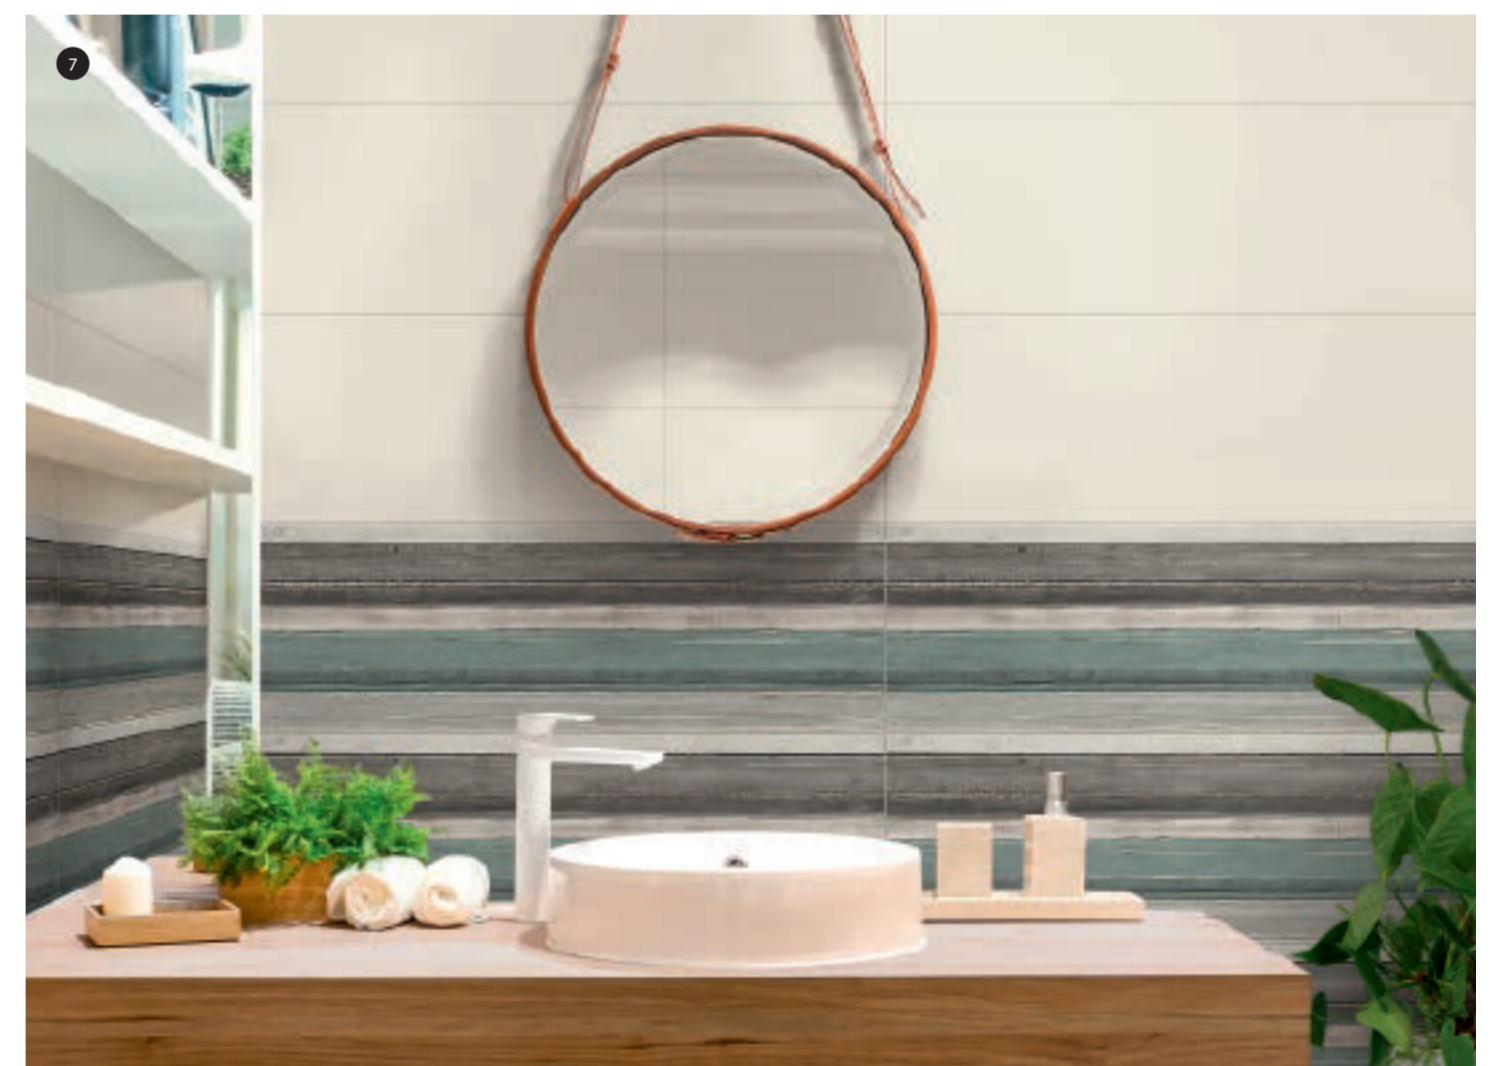

- 4 Colorplay White Struttura Mikado 3D Rett. 30x90
- 5 Colorplay Mosaico White 30x30
- 6 Colorplay White Rett. 30x90
  Colorplay Anthracite Rett. 30x90
  Colorplay Mosaico Anthracite 30x30
  Stream Antracite Rett. 60x60
- 7 Colorplay Cream Rett. 30x90
  Colorplay Decoro Brush Cream 30x90