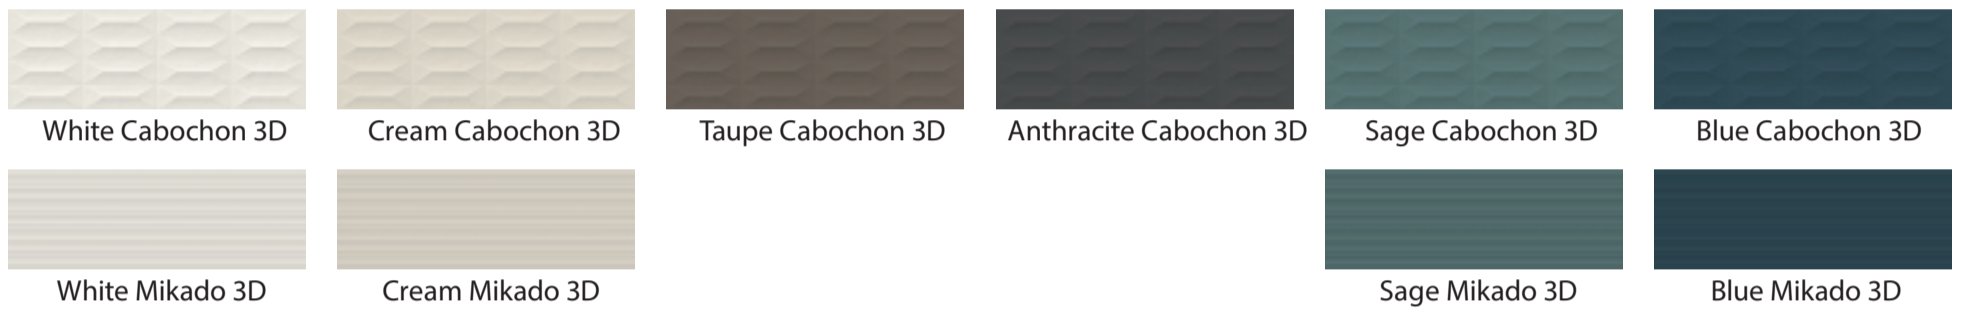

MARAZZI

Colorplay

• Wandfliesen •

CSC

NATURSTEIN & KERAMIK

- Cover Colorplay Sage Rett. 30x90

- 1 Colorplay Sage Struttura Mikado 3D Rett. 30x90
 Colorplay Cream Rett. 30x90
 Colorplay Decoro Tiles Cream 30x90
 Treverkland Taupe 10x100 - 13x100

- 2 Colorplay Blue Struttura Cabochon 3D Rett. 30x90

- 3 Colorplay Decoro Brush White 30x90

- 4 Colorplay White Struttura Mikado 3D Rett. 30x90
- 5 Colorplay Mosaico White 30x30
- 6 Colorplay White Rett. 30x90
Colorplay Anthracite Rett. 30x90
Colorplay Mosaico Anthracite 30x30
Stream Antracite Rett. 60x60
- 7 Colorplay Cream Rett. 30x90
Colorplay Decoro Brush Cream 30x90

- 8 Colorplay Cream Rett. 30x90
Colorplay Blue Rett. 30x90
Colorplay Cream Struttura Mikado 3D Rett. 30x90
Colorplay Mosaico Cream 30x30
Marbleplay Calacatta Rett. 60x60
- 9 Colorplay Taupe Rett. 30x90
- 10 Colorplay Cream Struttura Cabochon 3D Rett. 30x90
- 11 Colorplay Sage Rett. 30x90
Marbleplay Listello Titanio 1x90
Colorplay Cream Rett. 30x90
Treverkland Beige 10x100 - 13x100

Farben

Struktur

Decori e Mosaici · Decors and Mosaics

Mosaik 30x30 (1)
 White Anthracite
 Cream Sage
 Taupe Blue

Formate

30x90

Colorplay White Struttura Cabochon 3D Rett.
 Colorplay Cream Struttura Cabochon 3D Rett.
 Colorplay Taupe Struttura Cabochon 3D Rett.
 Colorplay Anthracite Struttura Cabochon 3D Rett.
 Colorplay Sage Struttura Cabochon 3D Rett.
 Colorplay Blue Struttura Cabochon 3D Rett.