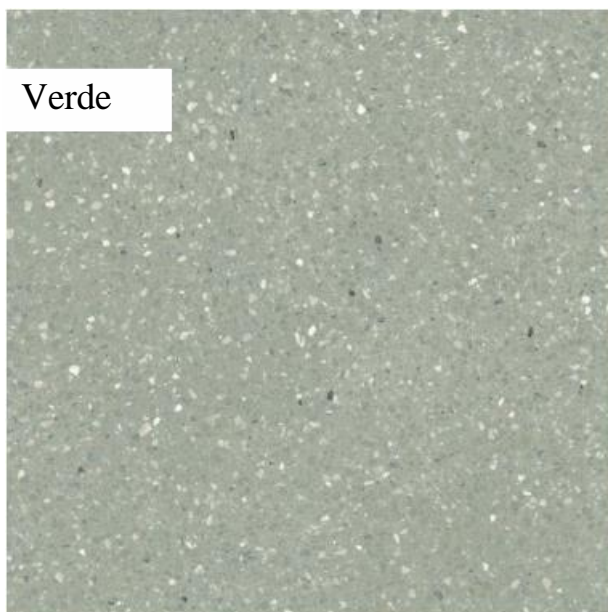

Feinsteinplatten «Niza»