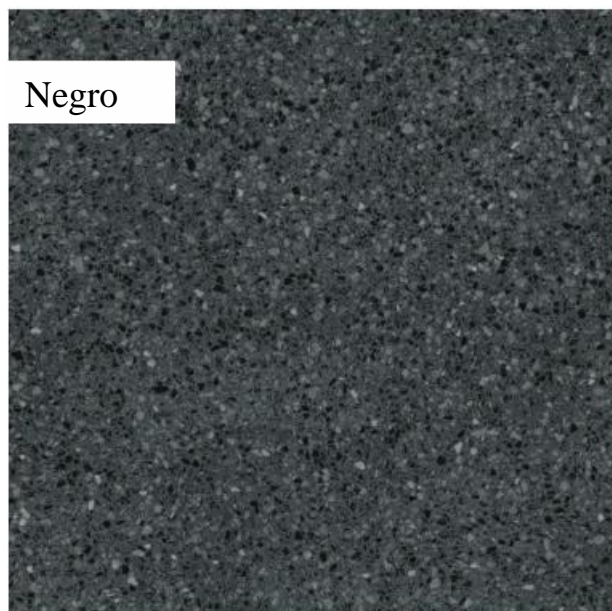

* NPD = No Performance Determined

* Rek = Rektifiziert

* R= Rutschwert

* Grösse in cm

Feinsteinplatten «Monaco»

Beige

Gris

Rojizo

Verde

Negro

Feinsteinplatten «Niza»

20x20 cm 

Andria-RCarbón

Lerici-RCarbón

Vietri-RNegro

Orcia-R Carbón