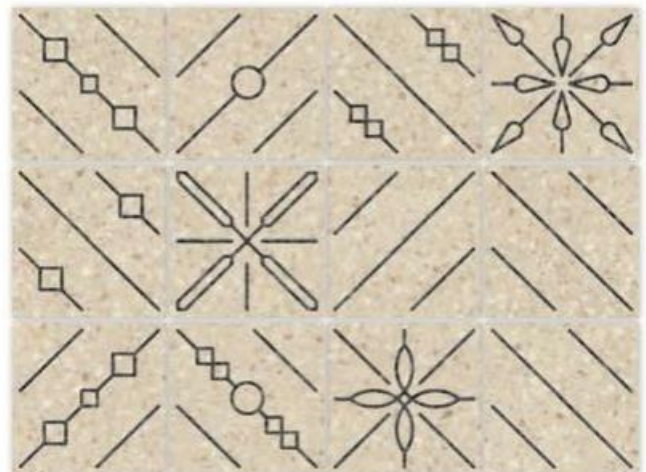

* NPD = No Performance Determined

* Rek = Rektifiziert

* R= Rutschwert

* Grösse in cm

Feinsteinplatten «Monaco»

Beige

Gris

Rojizo

Verde

Negro

Feinsteinplatten «Niza»

20x20 cm 

Andria-RCarbón

Lerici-RCarbón

Vietri-RNegro

Orcia-R Carbón

Assenza-R Beige

Loano-RBeige

Alassio-RMulticolor

Loano-RMulticolor

Laglio-RMulticolor

20x20 cm 

Octógono Valeta Verde

Octógono Cerbere Negro