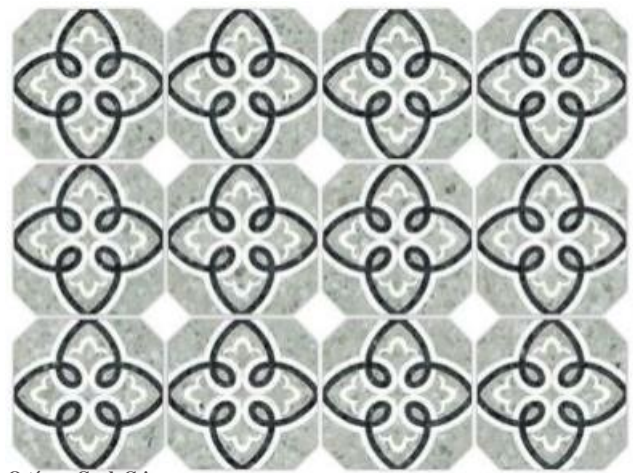

Katalog

Innen ✓

Feinsteinplatten

Serie Niza	Rek	NPD	R10
Stärke	10.5mm	10mm	10mm
Grösse	793x793mm	800x800mm	800x800mm
Niza-R Beige Pulido	✓	✓	✓
Niza-R Gris Pulido	✓	✓	✓
Niza-R Negro Pulido	✓	✓	✓
Niza-R Rojizo Pulido	✓	✓	✓
Niza-R Verde Pulido	✓	✓	✓
Monaco-R Beige Pulido	✓	✓	✓
Monaco-R Gris Pulido	✓	✓	✓
Monaco-R Negro Pulido	✓	✓	✓
Monaco-R Rojizo Pulido	✓	✓	✓
Monaco-R Verde Pulido	✓	✓	✓

Verde

Negro

Feinsteinplatten «Niza»

20x20 cm 

Andria-RCarbón

Lerici-RCarbón

Vietri-RNegro

Orcia-R Carbón

Assenza-R Beige

Loano-RBeige

Alassio-RMulticolor

Loano-RMulticolor

Laglio-RMulticolor

20x20 cm 

Octógono Valeta Verde

Octógono Cerbere Negro

Octógono Antibes Verde

Octógono Grimaud Multicolor

Octógono Tolone Beige

Octógono Garde Gris

4x4cm.
Taco Bastia Beige

4x4cm.
Taco Bastia Rojizo

4x4cm.
Taco Bastia Verde

4x4cm.
Taco Bastia Negro