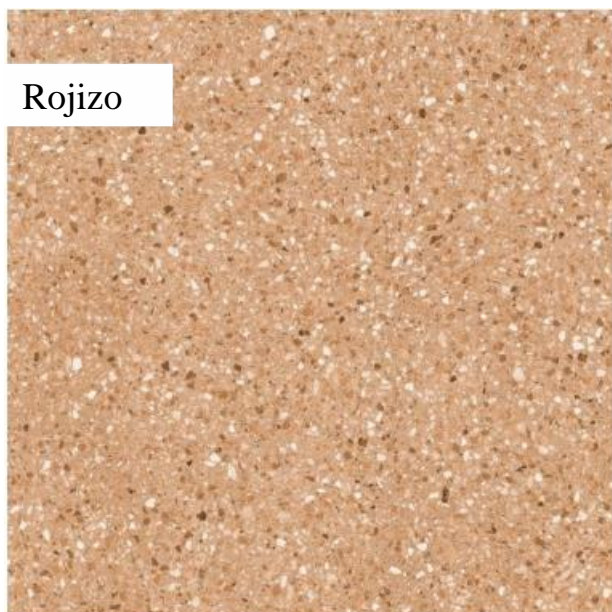

* NPD = No Performance Determined

* Rek = Rektifiziert

* R= Rutschwert

* Grösse in cm

Feinsteinplatten «Monaco»

Beige

Gris

Rojizo

Verde

Negro

Feinsteinplatten «Niza»

20x20 cm 

Andria-RCarbón

Lerici-RCarbón

Vietri-RNegro

Orcia-R Carbón