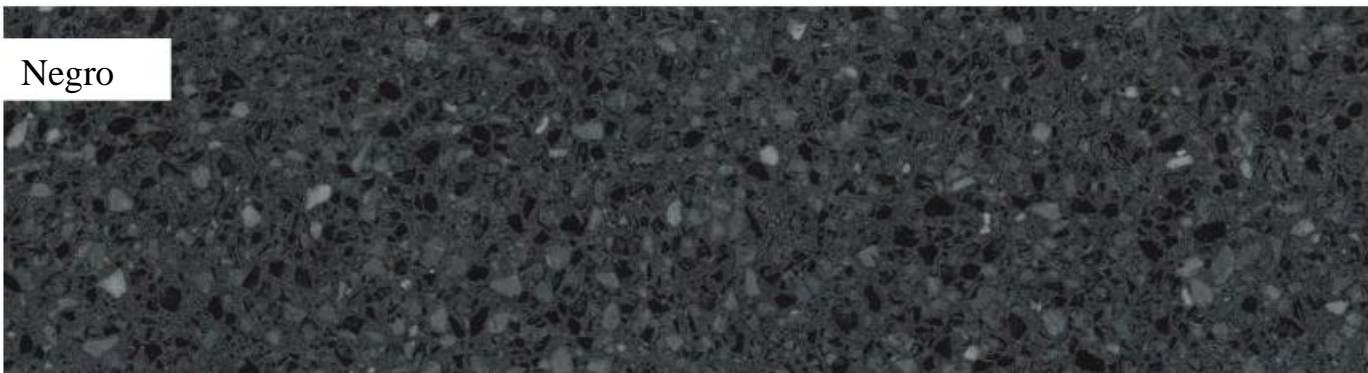

Feinsteinplatten «Monaco»

Negro