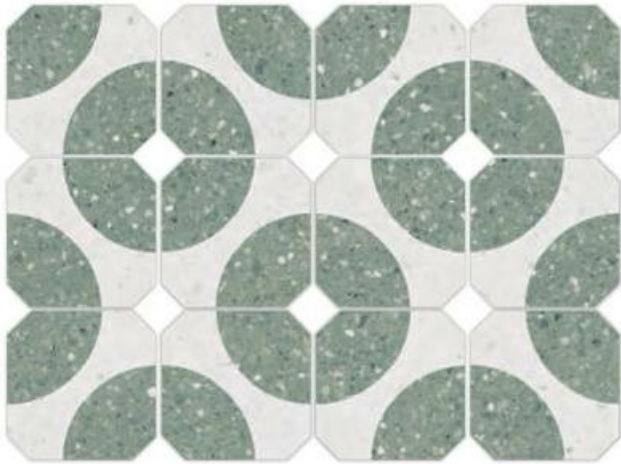

Verde

Negro

Feinsteinplatten «Niza»

20x20 cm 

Andria-RCarbón

Lerici-RCarbón

Vietri-RNegro

Orcia-R Carbón

Assenza-R Beige

Loano-RBeige

Alassio-RMulticolor

Loano-RMulticolor

Laglio-RMulticolor

20x20 cm 

Octógono Valeta Verde

Octógono Cerbere Negro

Octógono Antibes Verde

Octógono Grimaud Multicolor

Octógono Tolone Beige

Octógono Garde Gris

4x4cm.
Taco Bastia Beige

4x4cm.
Taco Bastia Rojizo

4x4cm.
Taco Bastia Verde

4x4cm.
Taco Bastia Negro