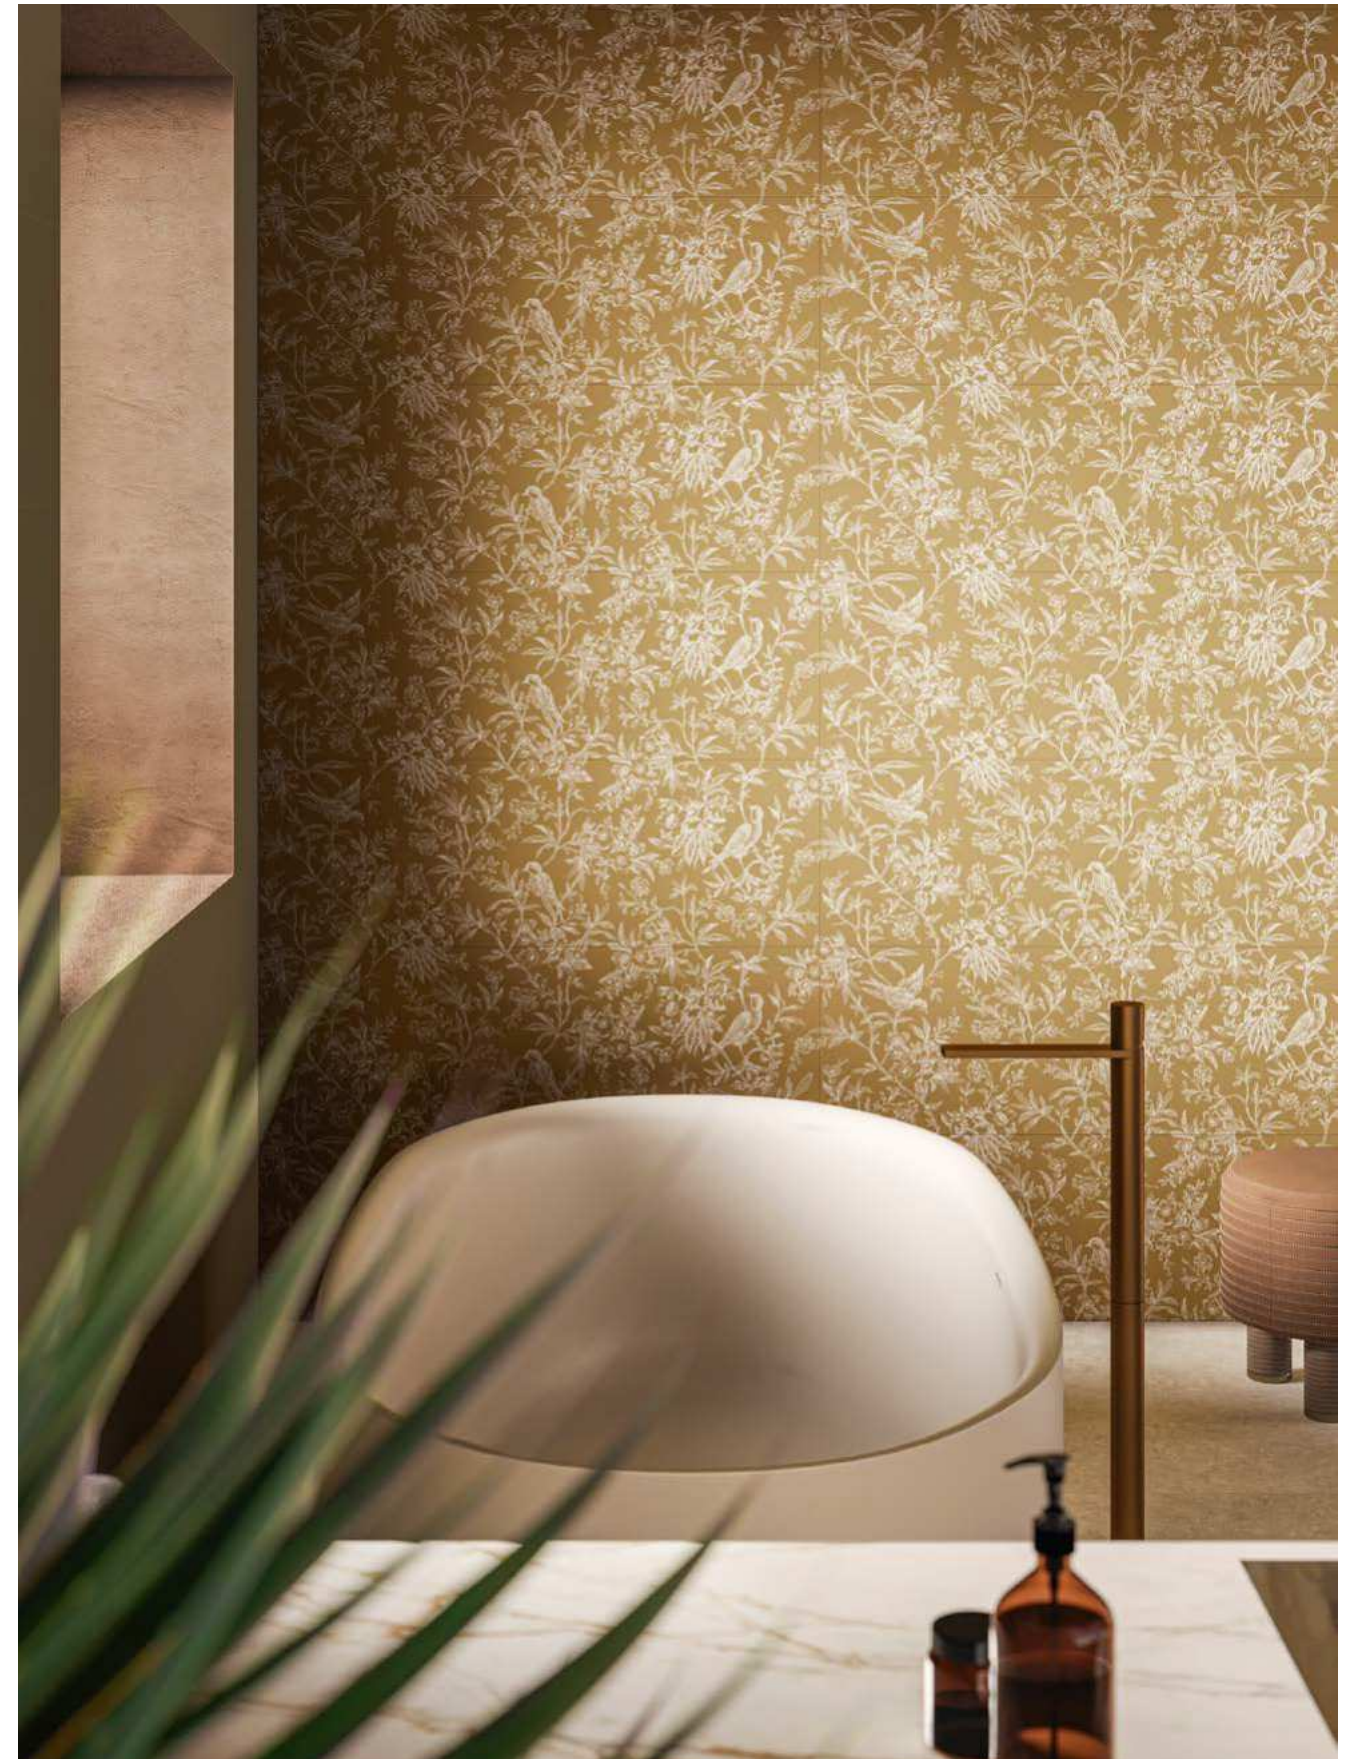

Grande Marble Look Calacatta Vena Vecchia Satin
Decoro China Touch Ocra Rett. 40x120