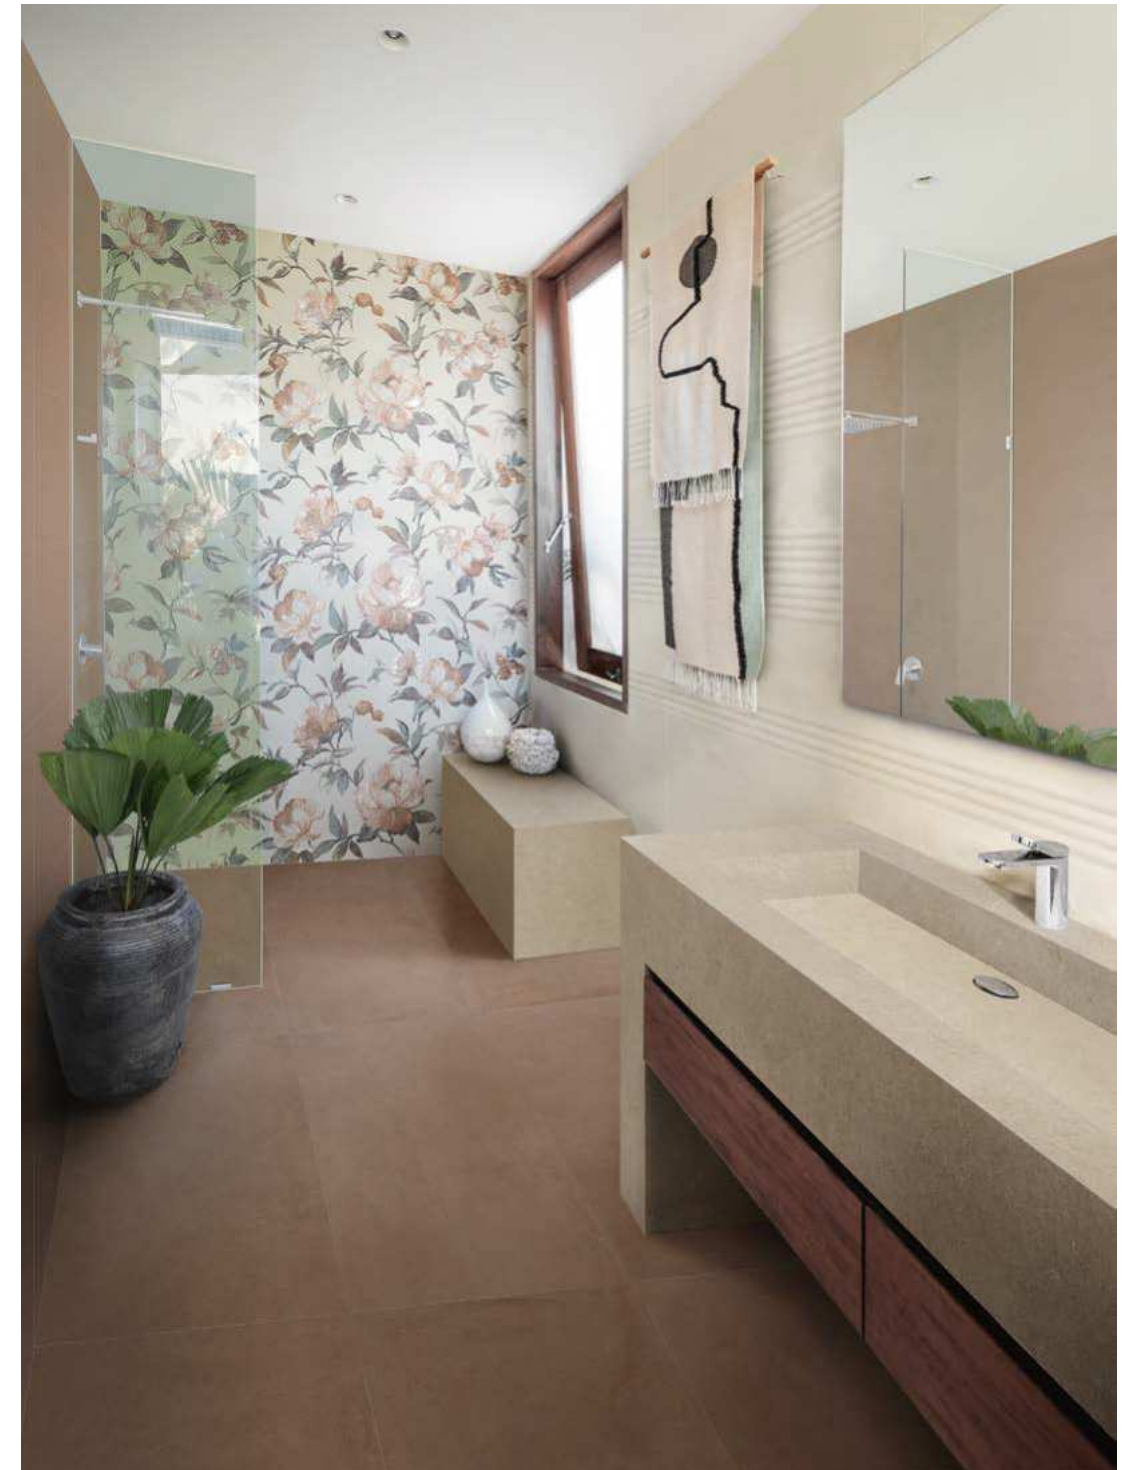

# Momenti

• Dünne Wandfliesen •

**MARAZZI**

**CSC**  
NATURSTEIN & KERAMIK

Decoro China Touch Bianco Rett. 40x120  
Momenti Tabacco Struttura Duo 3D Rett. 40x120  
M9F8 Oltre White Rett. 30x120

Grande Stone Look Ceppo di Gré Grey  
 Decoro China Touch Bianco Rett. 40x120  
 Momenti Tabacco Struttura Duo 3D Rett. 40x120  
 Cementum Olive Rett. 60x120