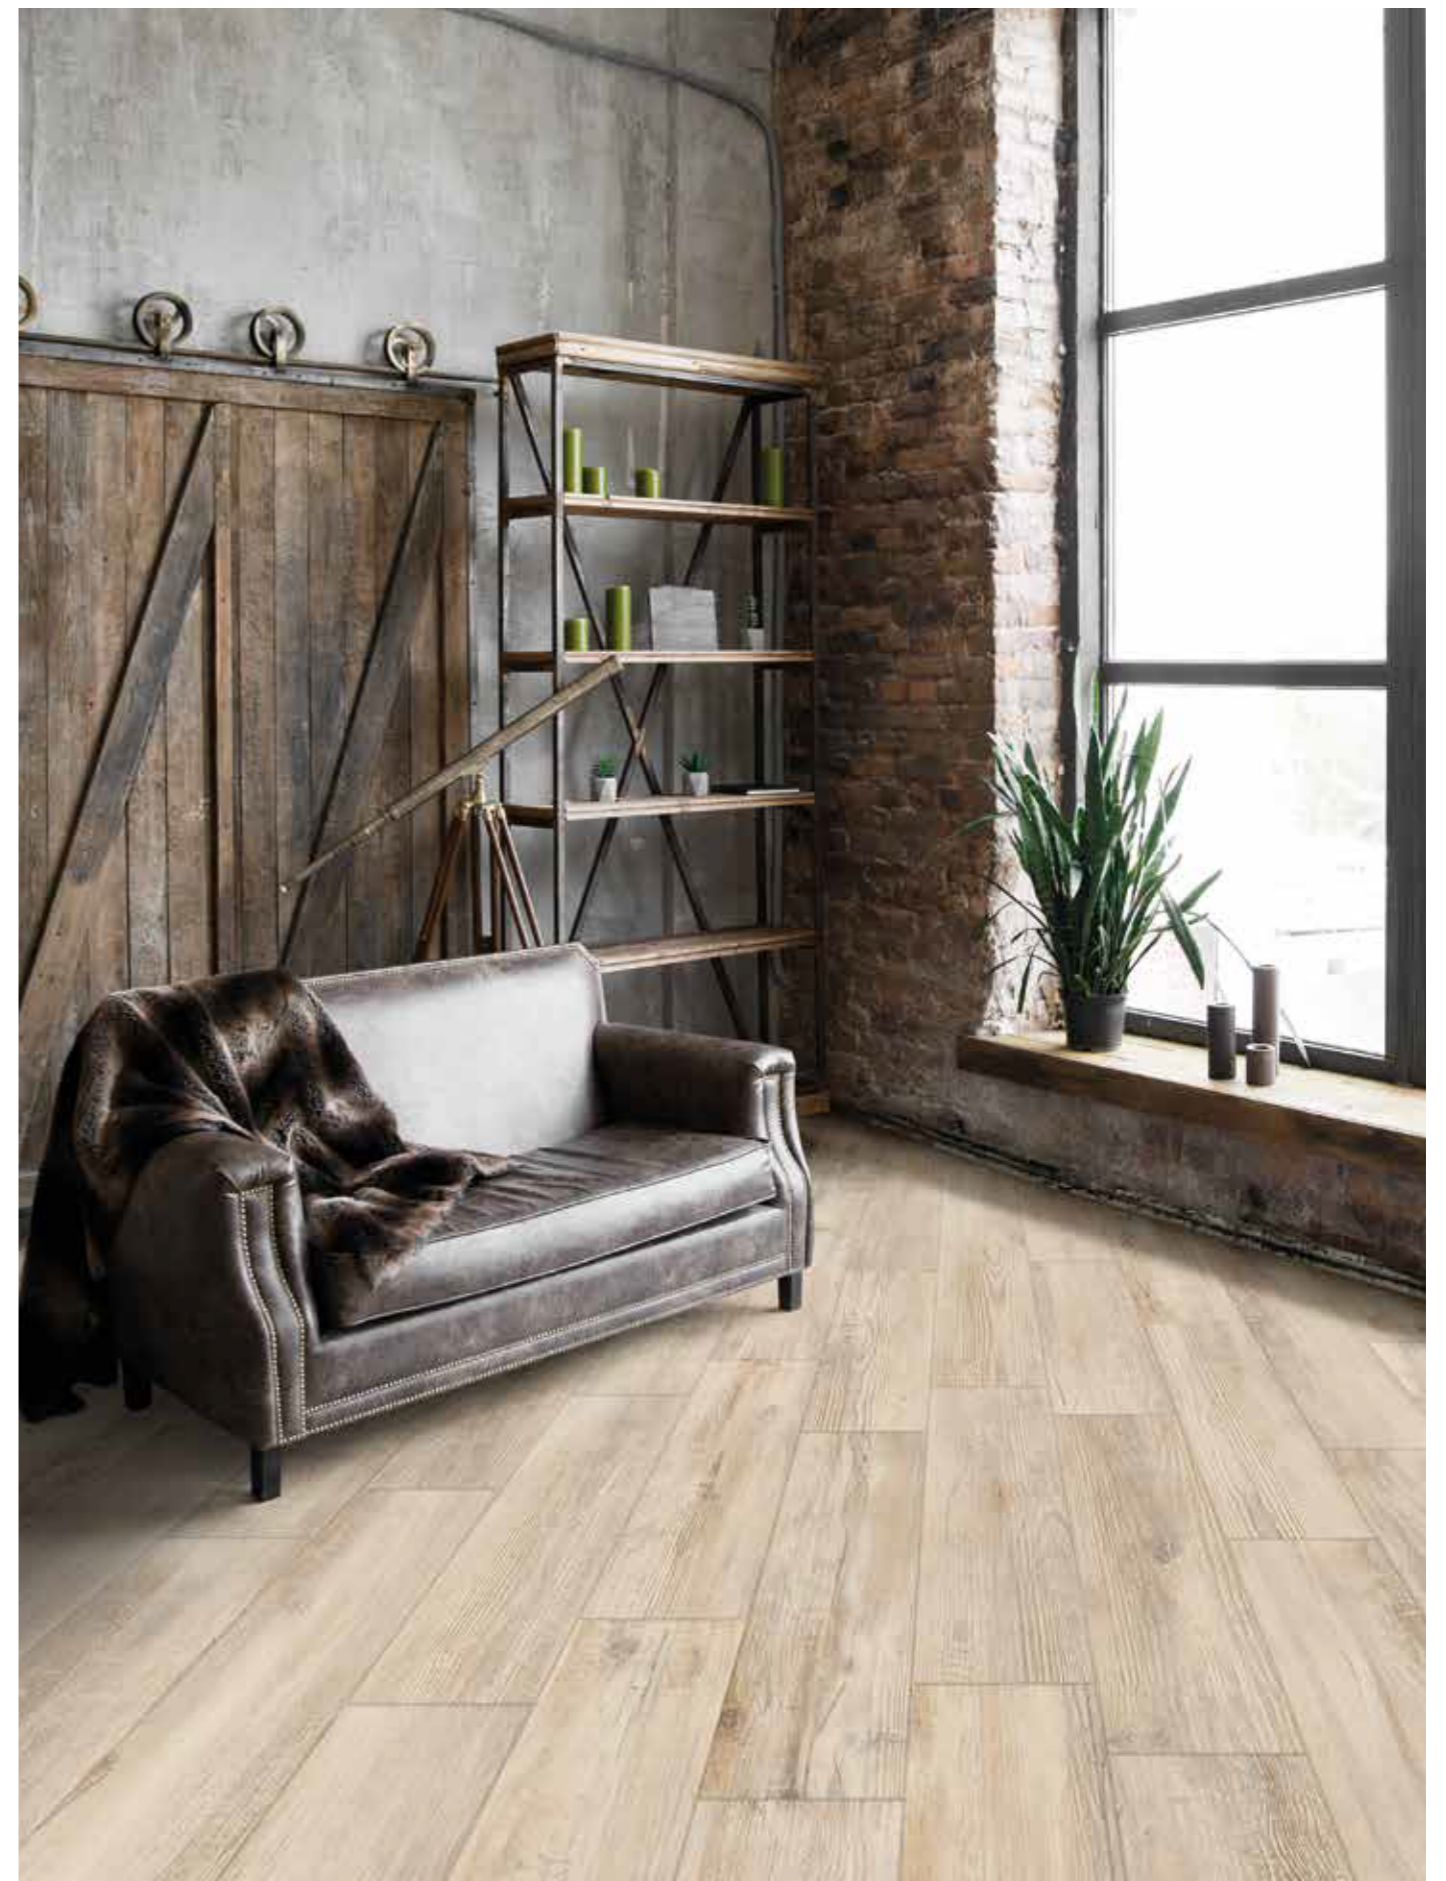

CSC
NATURSTEIN & KERAMIK

MADEIRA

madeira almond

madeira decoro bianco/grigio, pavimento madeira bianco

madeira mosaico bianco/grigio, pavimento madeira grigio

MADEIRA
ALMOND

BODEN- UND WANDFLIESEN AUS FEINSTEINZEUG
17x62 cm \times 8,5 mm