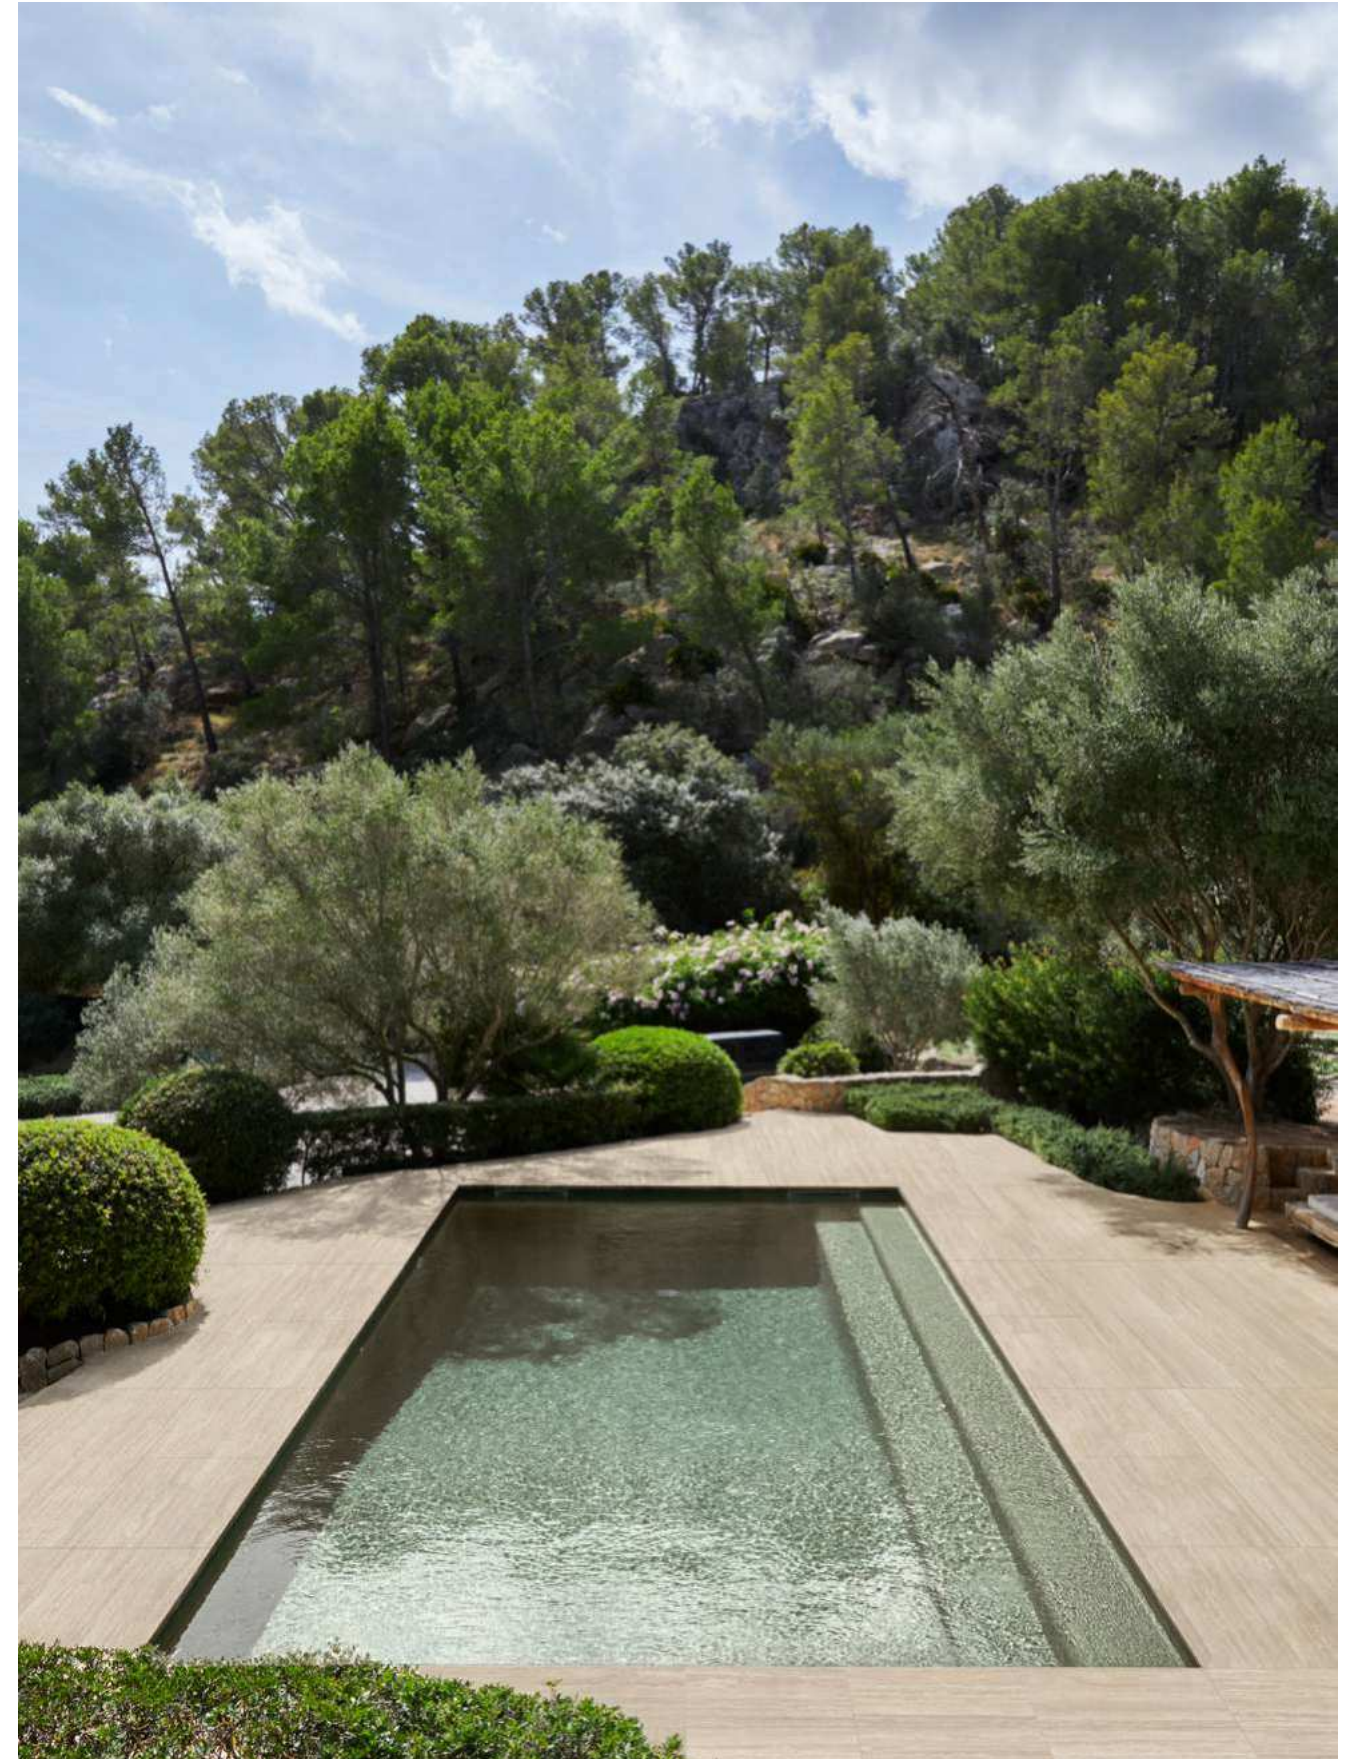

STONE LOOK

Decoro Botanico Navona 120x120 Pannello

MYSTONE TRAVERTINO

Mystone Travertino Navona Rett. 60x120

Mystone Travertino Navona Rett. 60x120  
Crogiolo Lume Beige Lux 6x24

Mystone Travertino Classico Strutt. Rett. 60x120