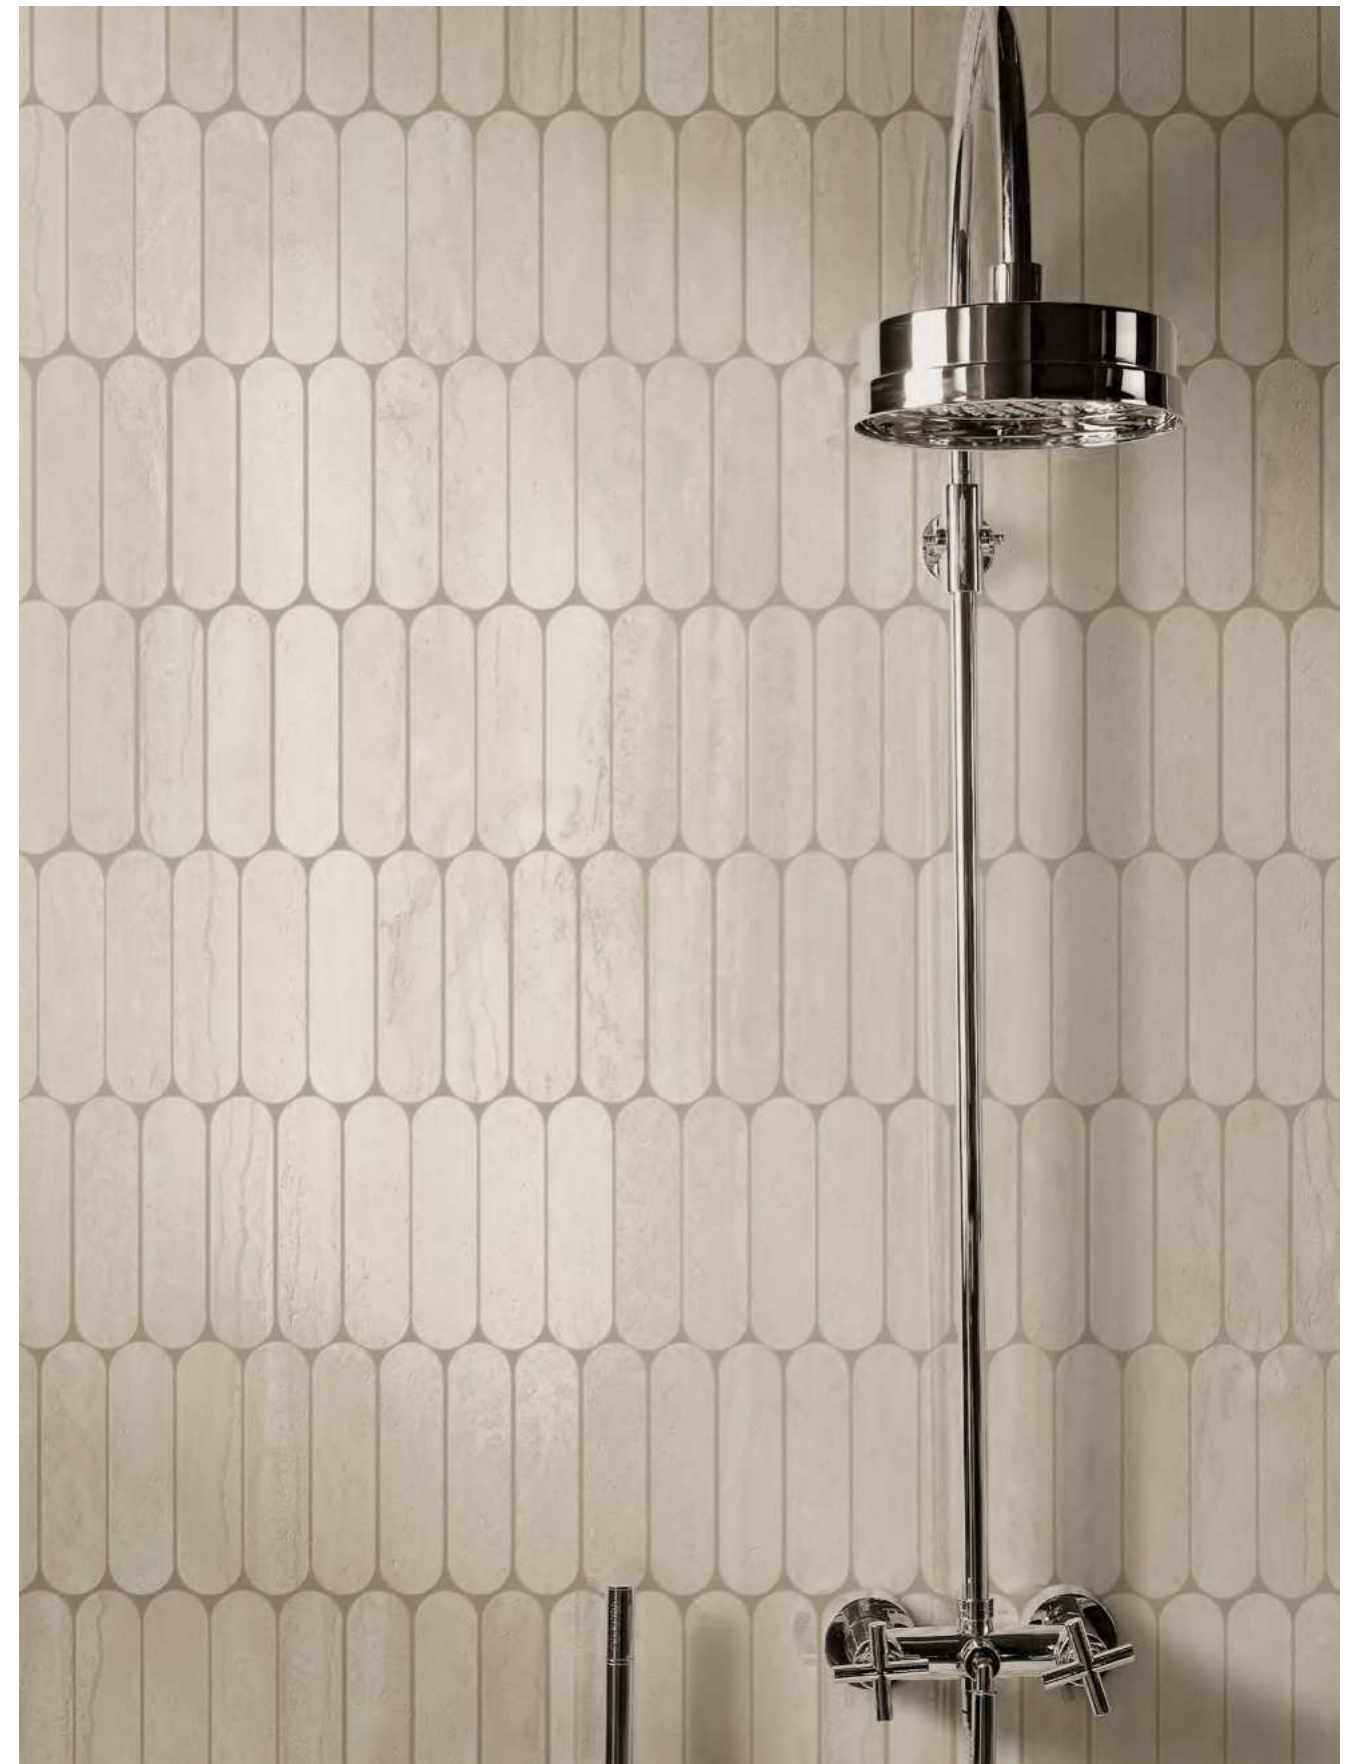

Mystone Travertino Mosaico Ovale Navona Lux 20x36,5
Mystone Travertino Navona Lux Rett. 60x120
Mystone Travertino Navona Strutt. Rett. 60x120
Mystone Travertino Navona Rett. 90x180

Mystone Travertino Navona Mosaico Ovale Lux 20x36,5