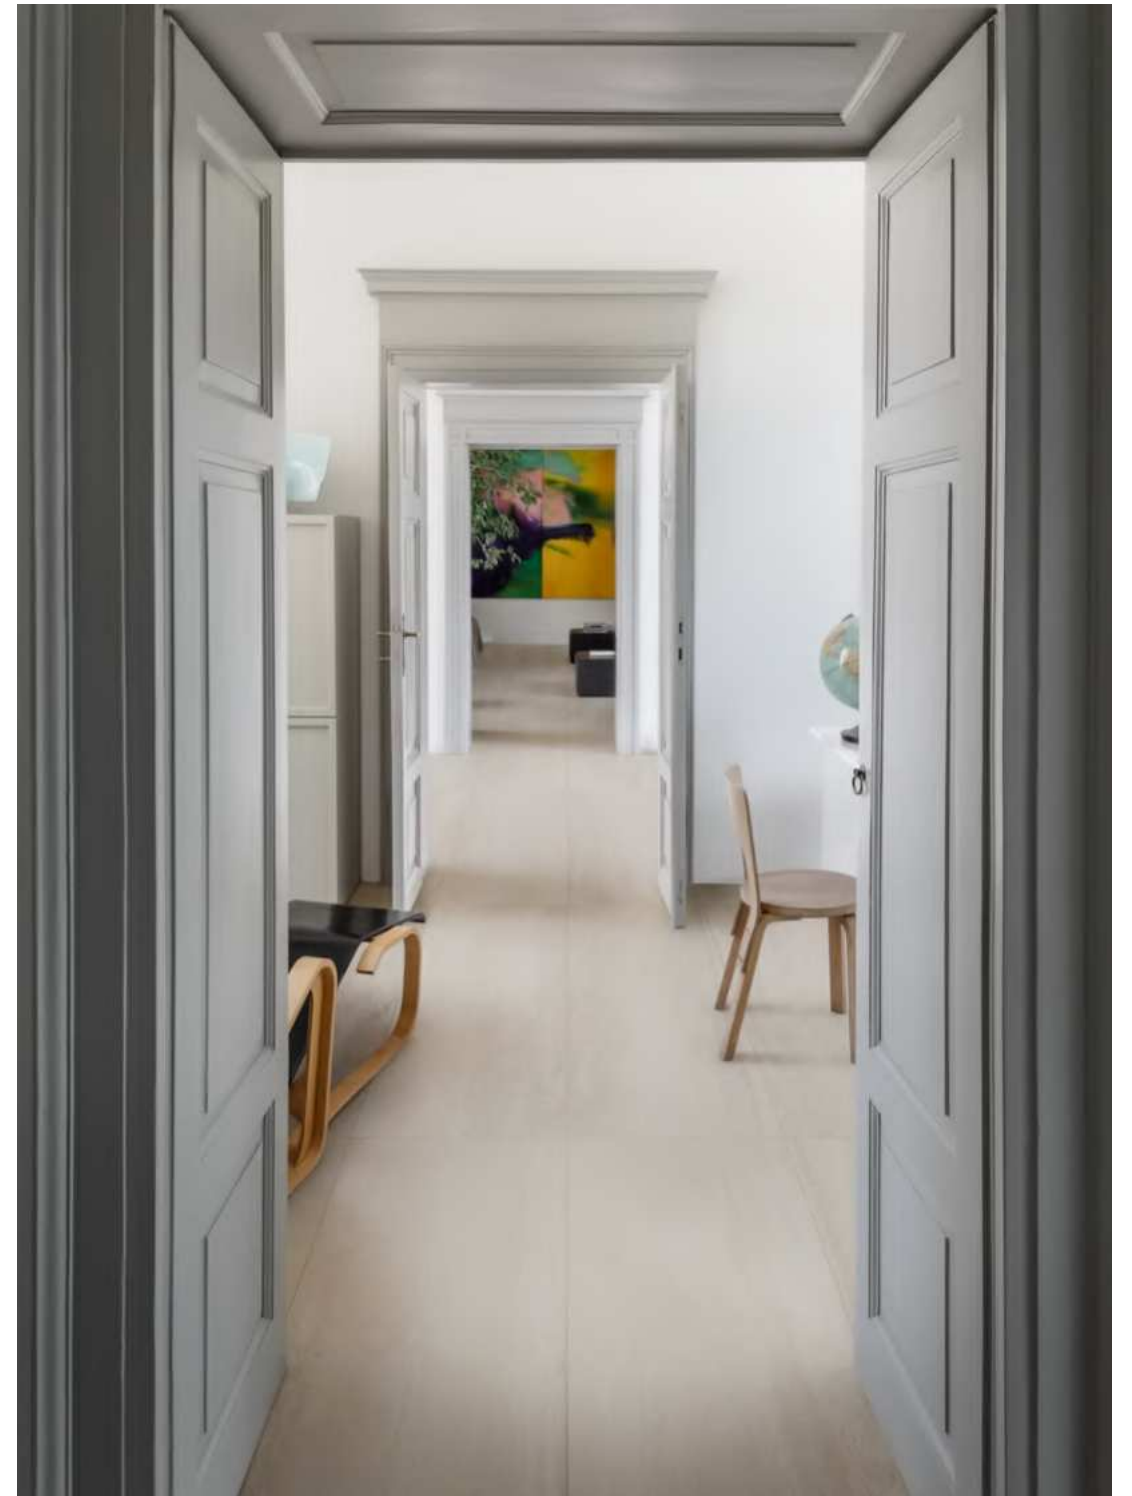

STONE LOOK

Decoro Botanico Navona 120x120 Pannello

MYSTONE TRAVERTINO

Mystone Travertino Navona Rett. 60x120

Mystone Travertino Navona Rett. 60x120  
Crogiolo Lume Beige Lux 6x24

Mystone Travertino Classico Strutt. Rett. 60x120