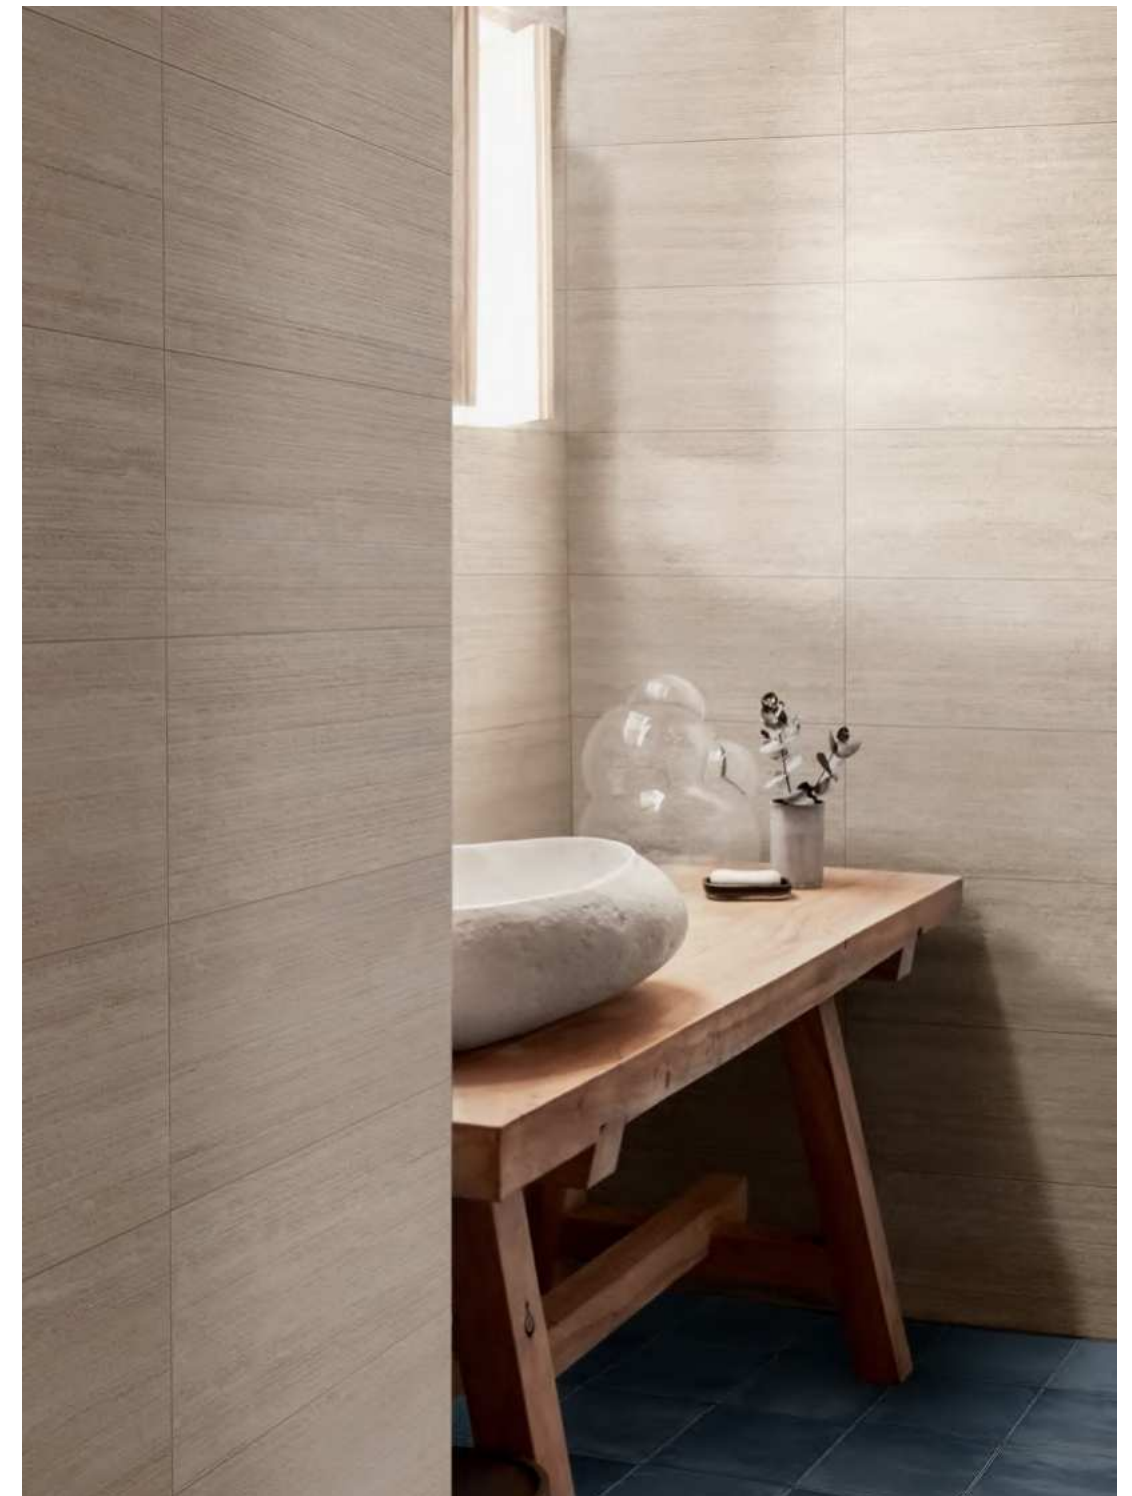

STONE LOOK

MYSTONE TRAVERTINO