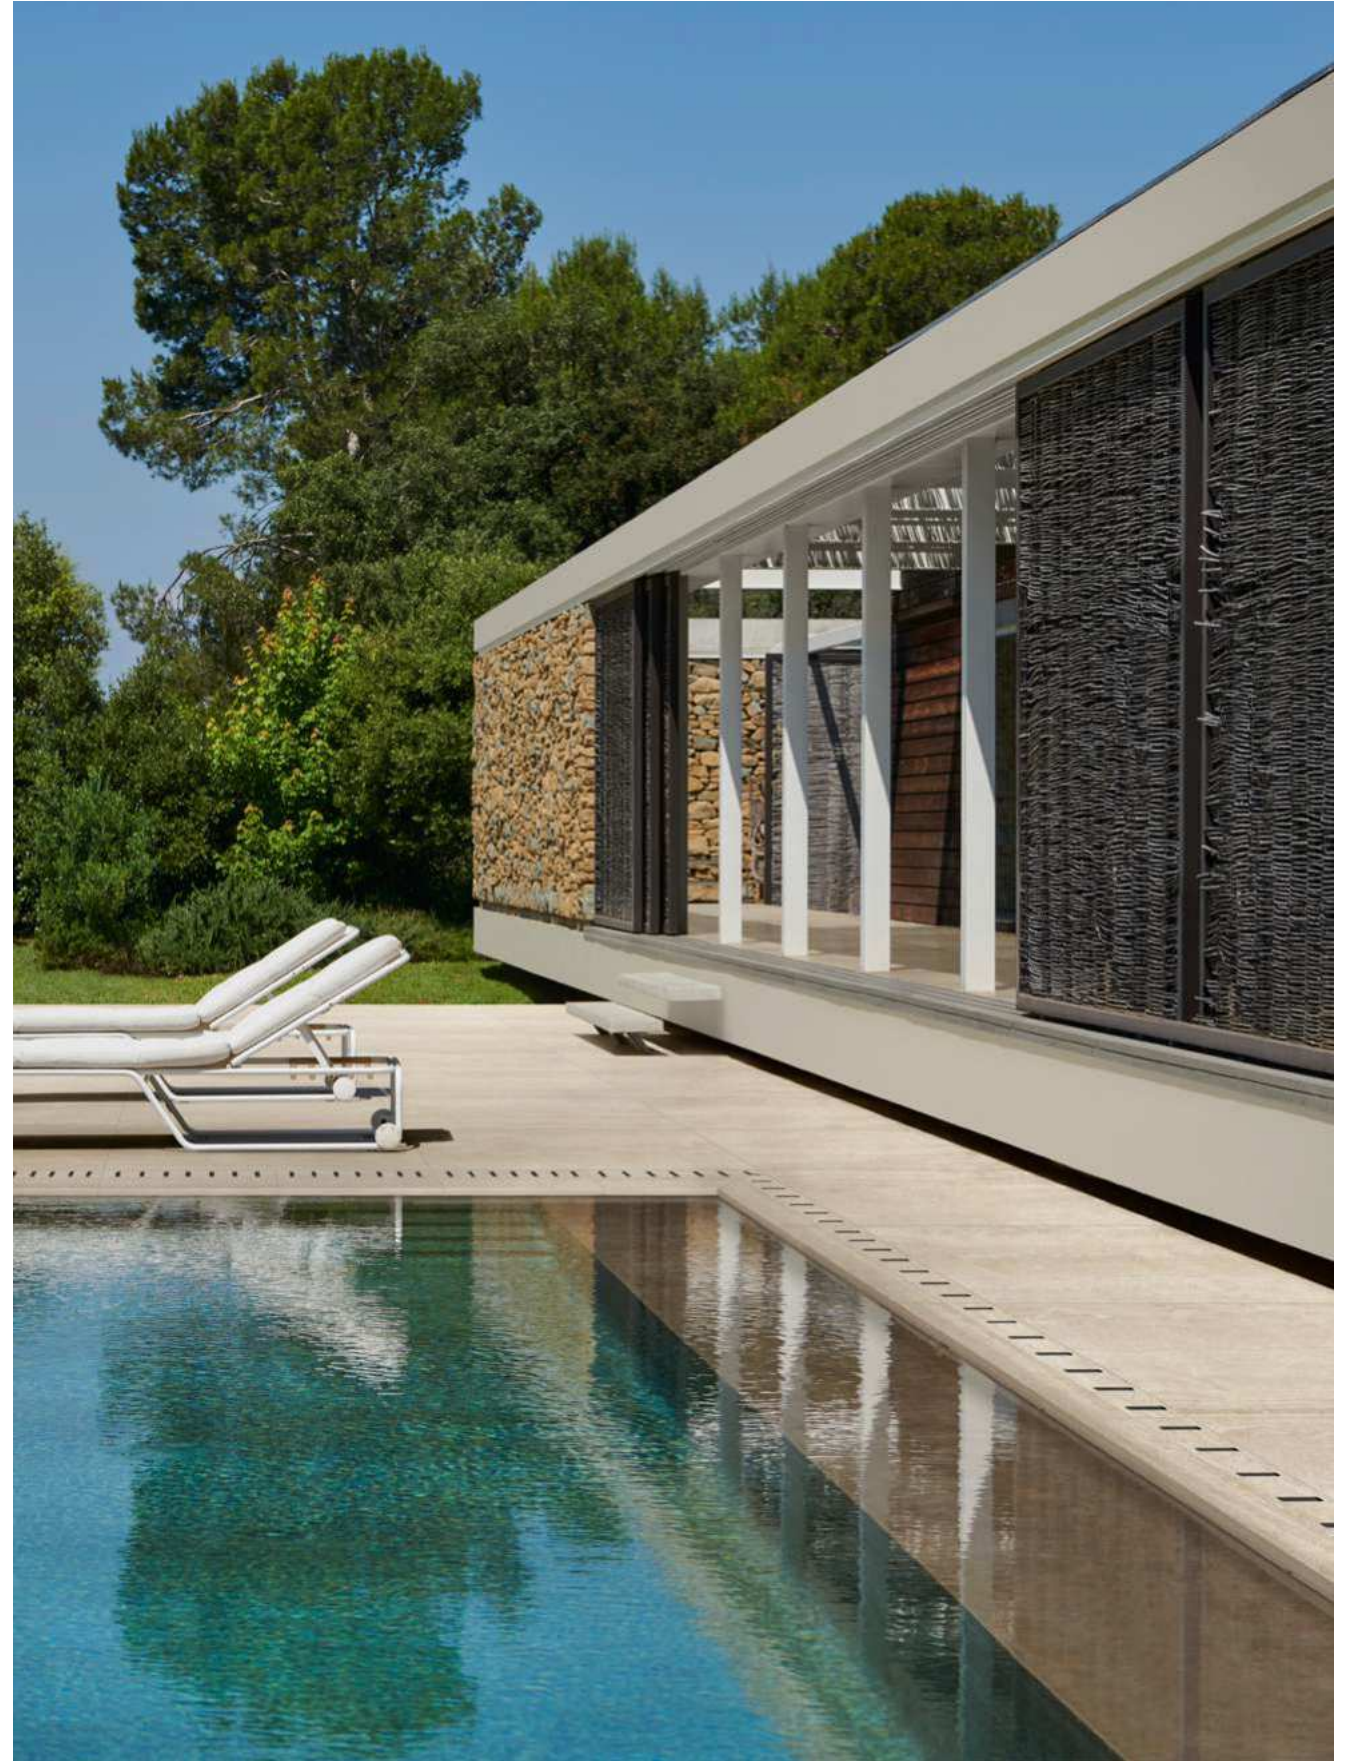

Mystone Travertino20 Silver Strutt. Rett. 60x120

Mystone Travertino20 Navona Strutt. Rett. 60x120