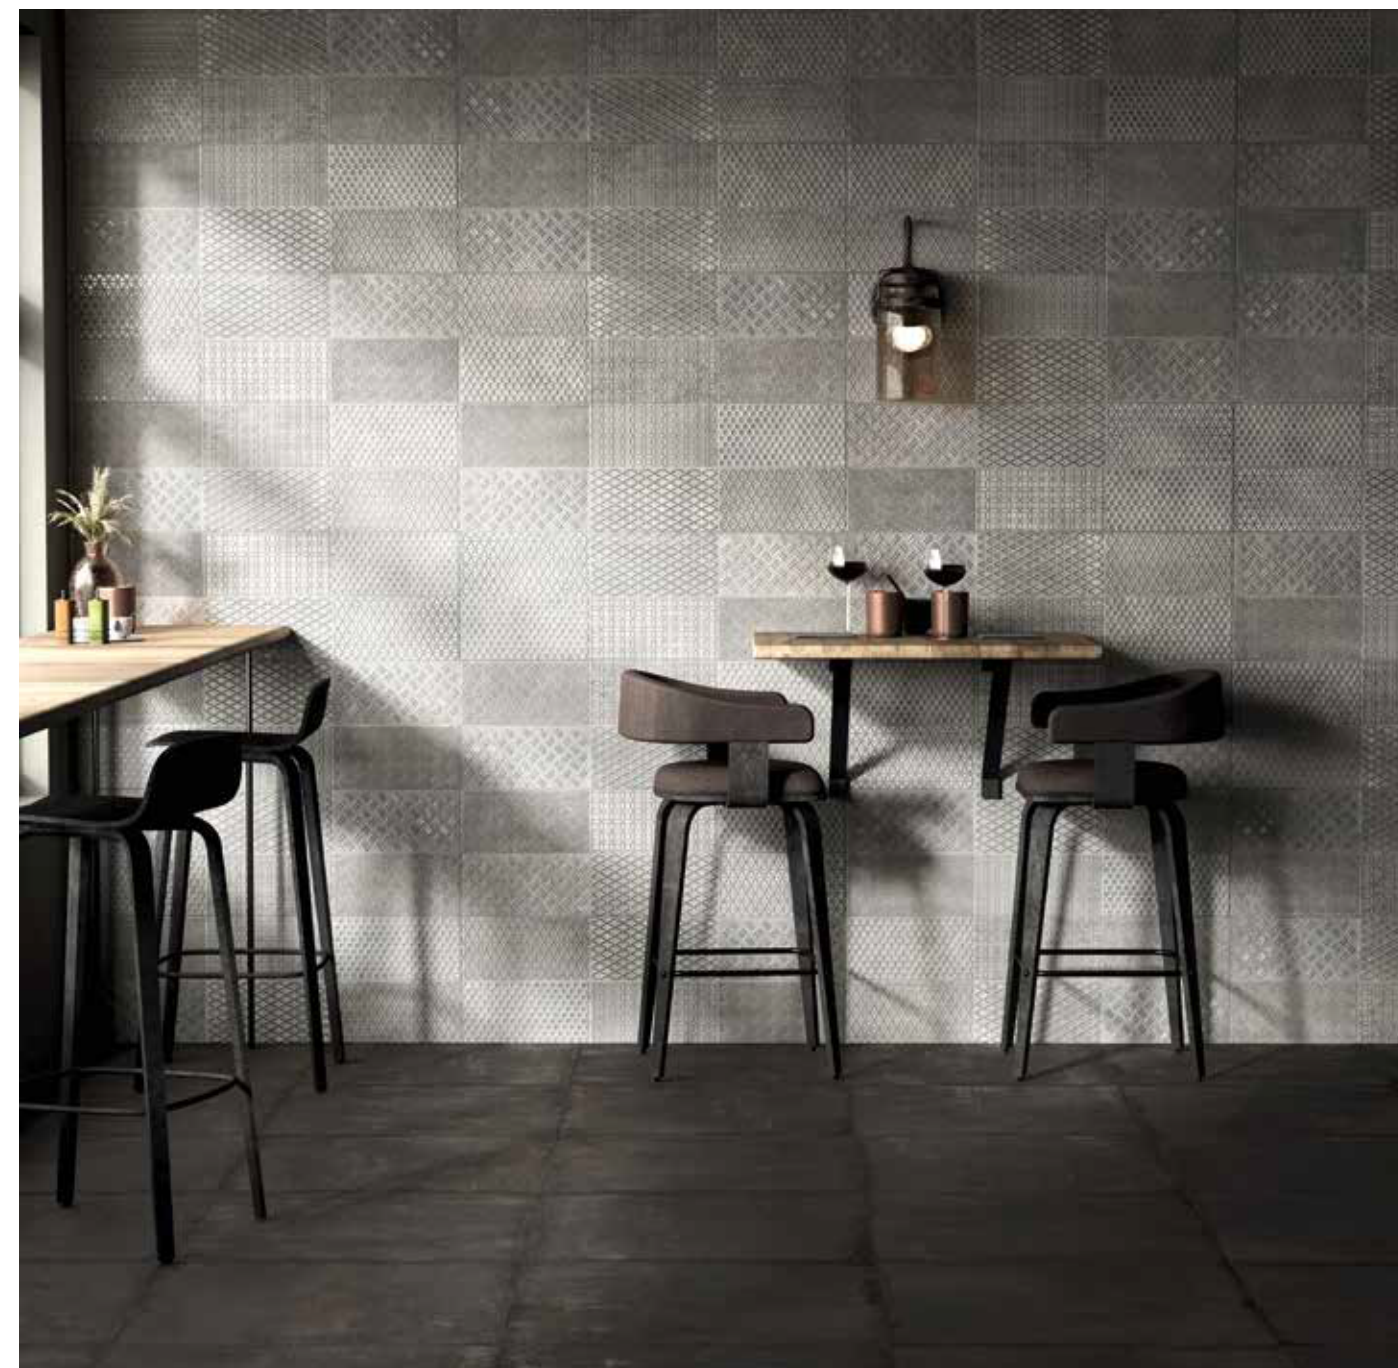

CSC

NATURSTEIN & KERAMIK

MATERIA

30X90 | 80X80 | 40X80 | 60X60

30X60 | 30X30 | 15X15 | 7,5X30

MATERIA

MATERIA BLACK 80x80 REKT.

MATERIA MIXMATCHSILVER 30x90 / MATERIA BLACK 60x60