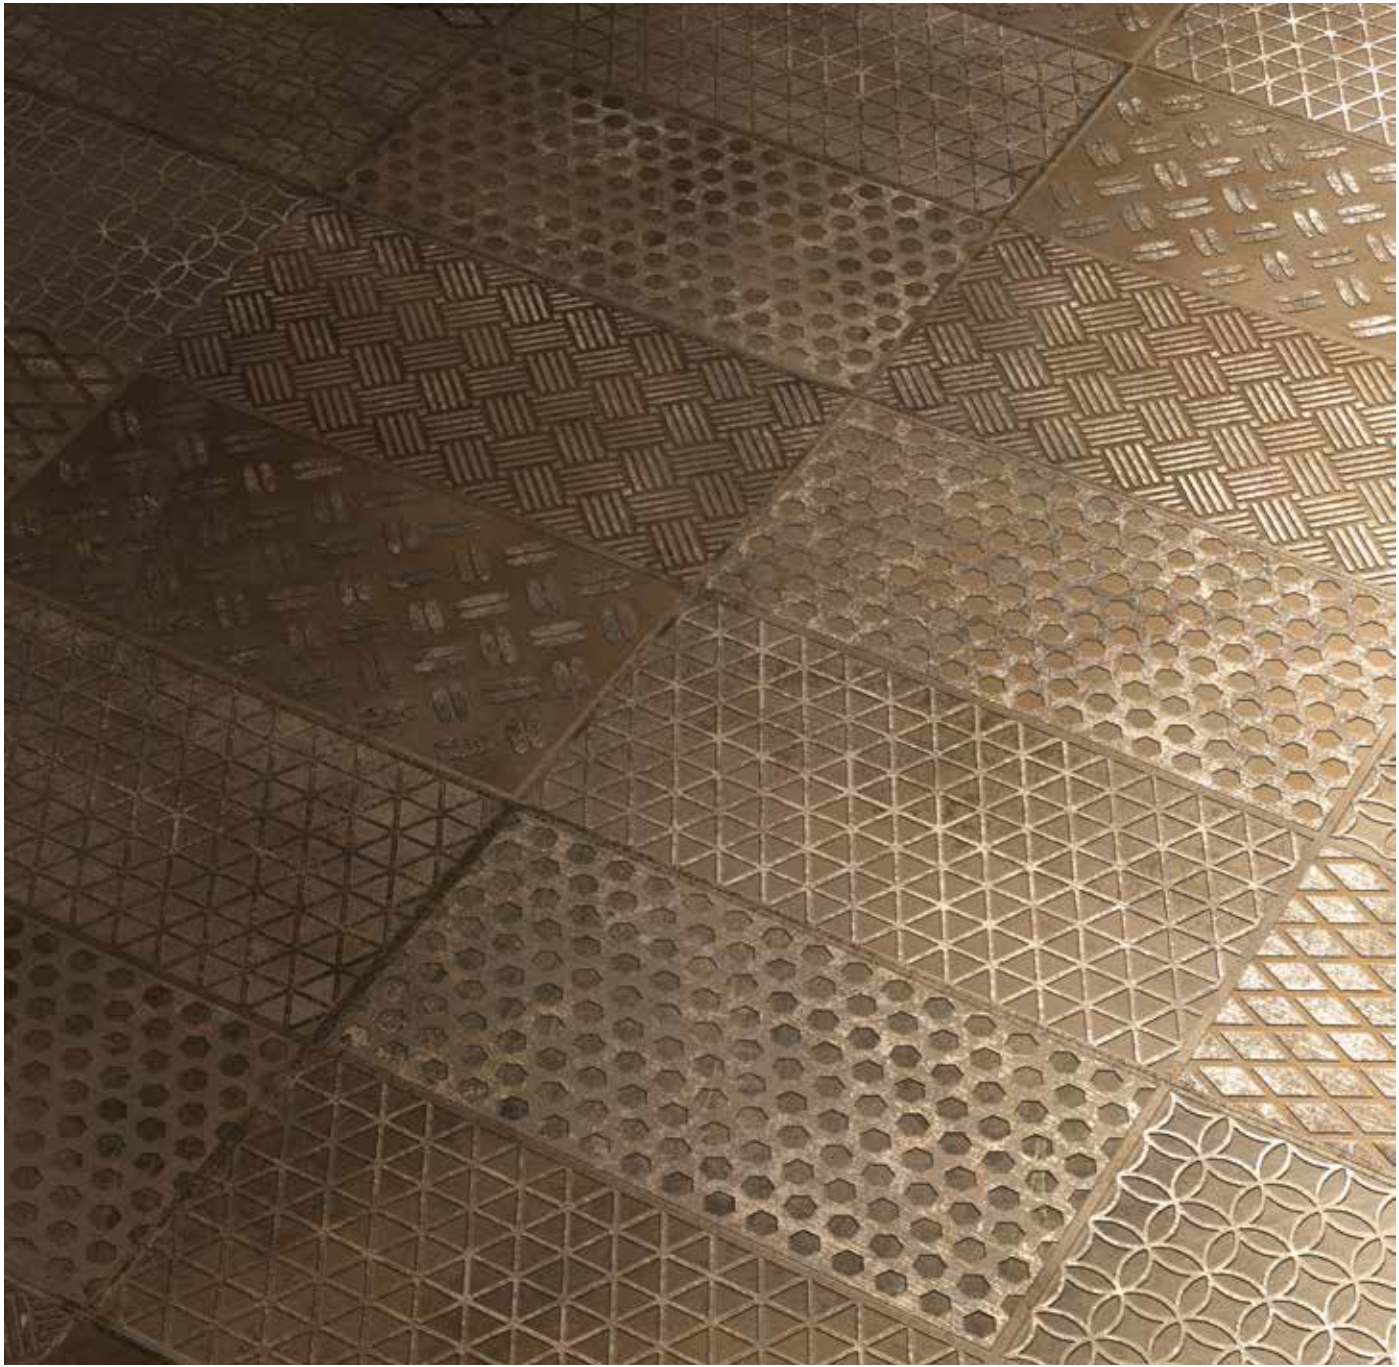

SILVER

MATERIA PATCHSTEEL BLACK 30x90 / MATERIA BLACK 30x90 REKT.
MATERIA SILVER 30x90 REKT./MATERIA SILVER MOSAICO PATCHSTEEL 5x5
MATERIA BLACK 60 x60 REKT.

WHITE/SILVER

MATERIA PATCHSTEEL SILVER 30x90 / MATERIA WHITE 30x90 REKT. / MATERIA SILVER 60x60 REKT.

RUST

BLACK/RUST

MATERIA MIXMATCHRUST 30x90 / MATERIA SILVER 60x60 REKT.

WHITE

MATERIA WHITE 30x90 REKT./MATERIA

MATERIA PATCHSTEELRUST 30x90 /MATERIA RUST 30x90 REKT.
RUSTLISTELLOFUSION4, 5x90 /MATERIA RUST 60x60 REKT.

MATERIA 30X90

30x90
Stärke 8 mm
Wandfliesen

V3 

30x90 Materia White Rektifiziert

5 

30x90 Materia Silver Rektifiziert

5 

30x90 Materia Black Rektifiziert