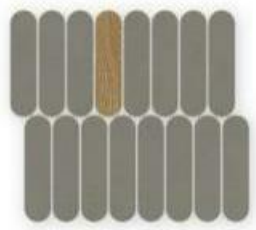

* R = Rutschwert

* NPD = No Performance Determined

* Grösse in cm

Feinsteinplatten

Blanco

Natural

Gris

Grafito

Mosaik

Hudson

Mosaik 30x30

Blanco

Natural

Gris

Grafito

Rockaway

Blanco

Natural

Gris

Grafito

Nolita

Blanco

Natural

Gris

Grafito